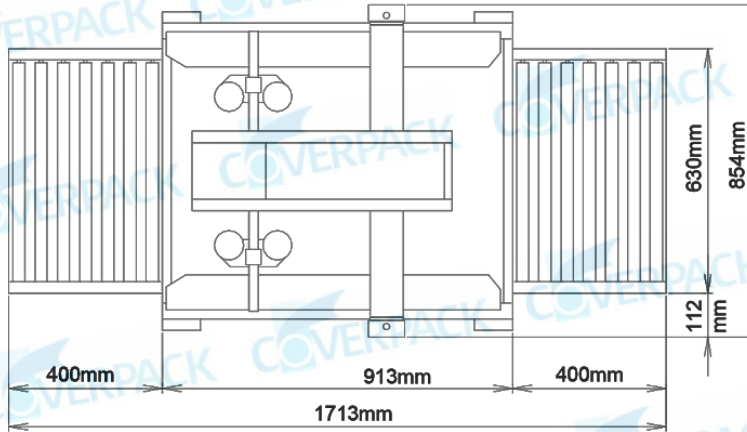

NTK-7

COVERPACK

Máquina Encintadora: Semi-Automática

Ficha Técnica

DIAGRAMA

CON GUÍA DE BANDAS LATERALES

Cinta	2", 3"
Velocidad	23 metros / minuto
Capacidad	Largo: 120mm-ilimitado Ancho: 100mm-500mm Alto: 120mm-500mm
Suministro eléctrico	110 V 1-Fase
Consumo	450 W