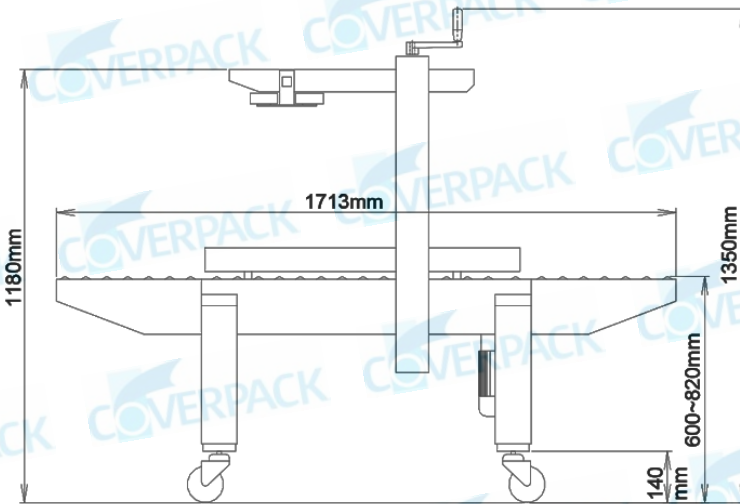

NTK-7

COVERPACK

Máquina Encintadora: Semi-Automática

Ficha Técnica

DIAGRAMA

CON GUÍA DE BANDAS LATERALES

Cinta	2", 3"
Velocidad	23 metros / minuto
Capacidad	Largo: 120mm-ilimitado Ancho: 100mm-500mm Alto: 120mm-500mm
Suministro eléctrico	110 V 1-Fase
Consumo	450 W